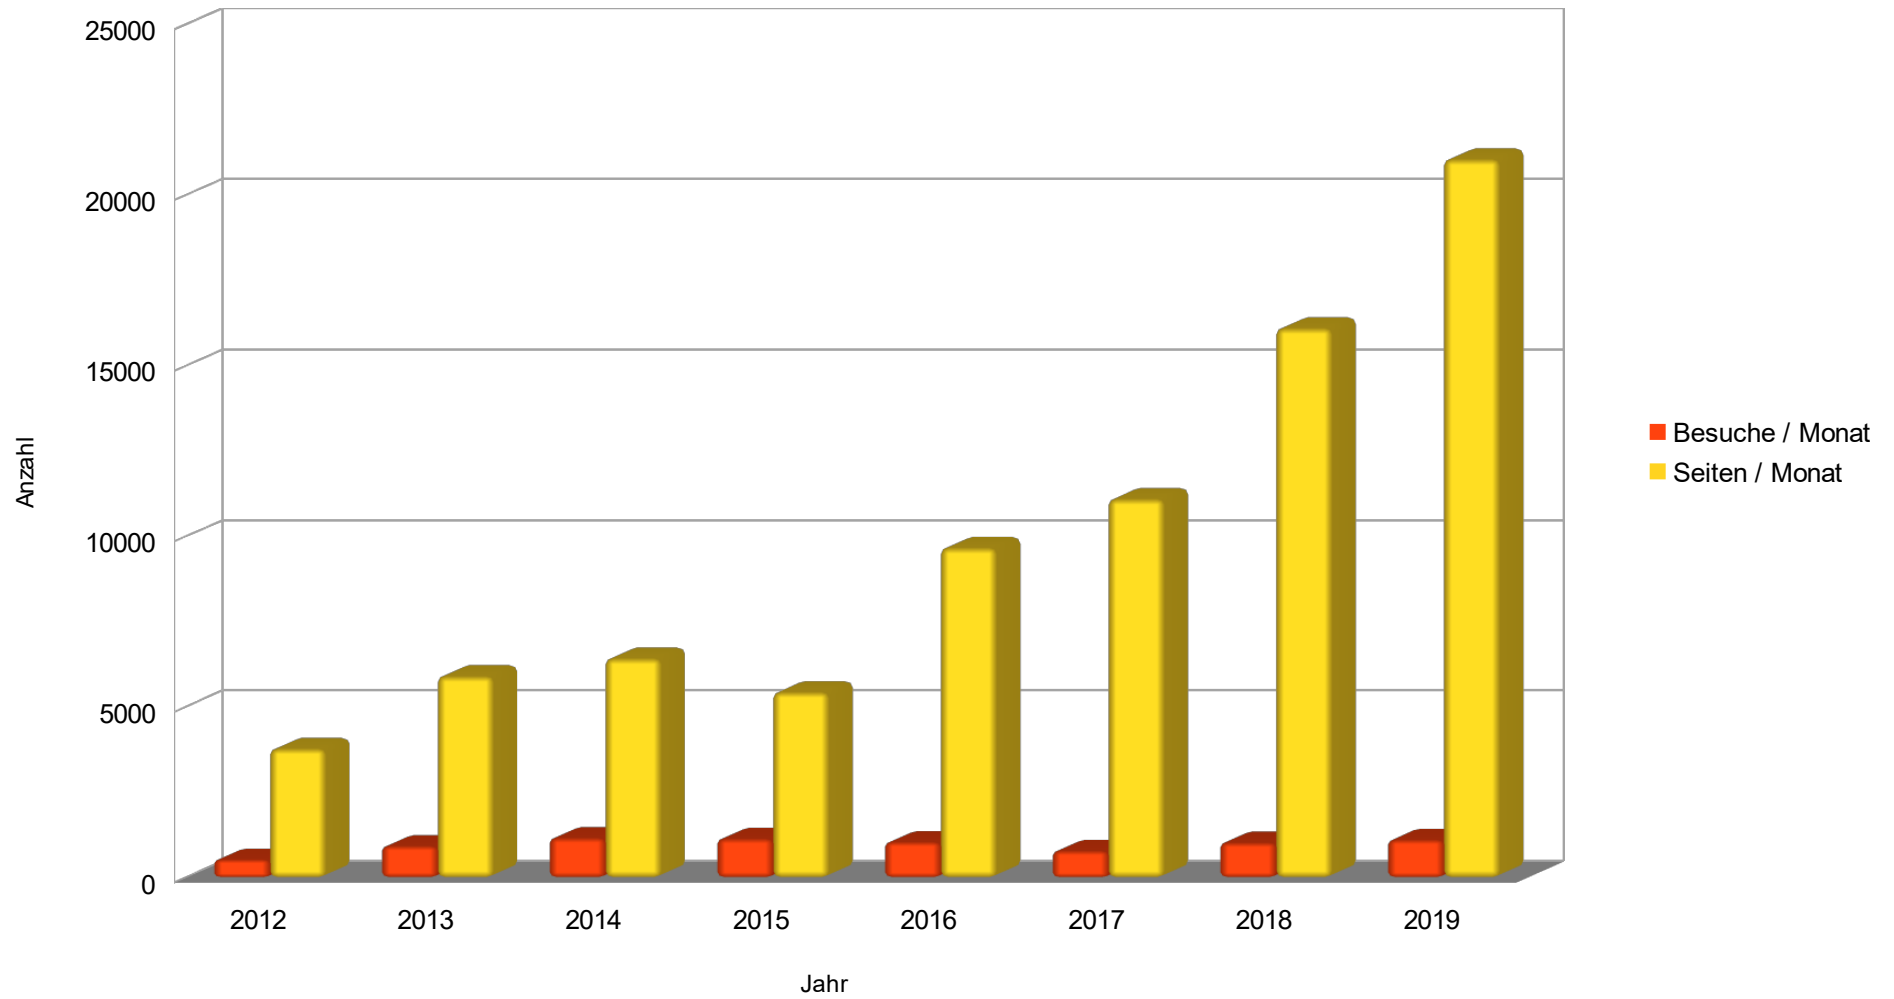

Besucherstatistik 4.3.2012 – 14.4.2019

Besuche / Seiten pro Monat

Besucherstatistik 4.3.2012 – 14.4.2019

Anzahl Besuche / Besucher / Seitenaufrufe

Besucherstatistik 4.3.2012 – 14.4.2019

Monate	Jahr	Unterschiedliche Besucher	Anzahl Besuche	Seiten	Zugriffe	Bytes (GB)	Besuche / Monat	Seiten / Monat
10	2012	4195	5263	37781	238924	7,62	526	3778
12	2013	7526	11102	70849	398820	12,15	925	5904
12	2014	9360	13920	77115	419011	25,13	1160	6426
12	2015	10145	13676	65268	394255	13,99	1140	5439
12	2016	9296	12551	115958	428708	21,67	1046	9663
12	2017	6517	9384	133203	405242	15,35	782	11100
12	2018	6915	12347	193223	480733	15,4	1029	16102
3,5	2019	2059	3895	73687	222031	6,2	1113	21053
85,5		56.013	82.138	767084	2987724	117,51	961	8972

Zahlen aus der Statistik des Providers