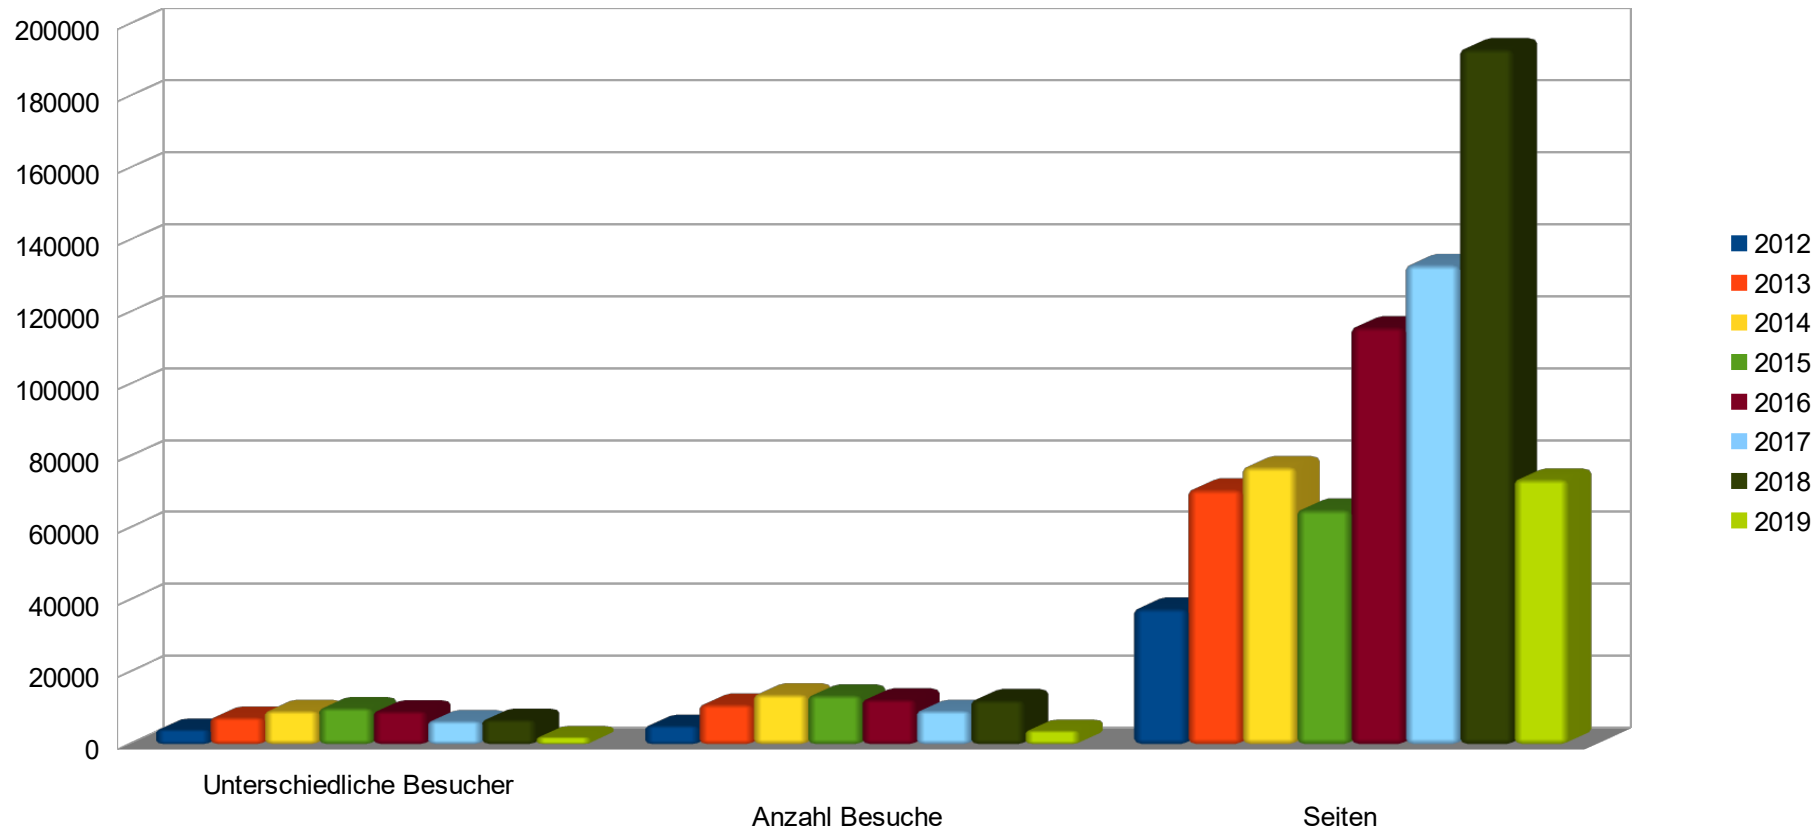

Besucherstatistik 4.3.2012 – 14.4.2019

Besuche / Seiten pro Monat

Besucherstatistik 4.3.2012 – 14.4.2019

Anzahl Besuche / Besucher / Seitenaufrufe

Besucherstatistik 4.3.2012 – 14.4.2019

Monate	Jahr	Unterschiedliche Besucher	Anzahl Besuche	Seiten	Zugriffe	Bytes (GB)	Besuche / Monat	Seiten / Monat
10	2012	4195	5263	37781	238924	7,62	526	3778
12	2013	7526	11102	70849	398820	12,15	925	5904
12	2014	9360	13920	77115	419011	25,13	1160	6426
12	2015	10145	13676	65268	394255	13,99	1140	5439
12	2016	9296	12551	115958	428708	21,67	1046	9663
12	2017	6517	9384	133203	405242	15,35	782	11100
12	2018	6915	12347	193223	480733	15,4	1029	16102
3,5	2019	2059	3895	73687	222031	6,2	1113	21053
85,5		56.013	82.138	767084	2987724	117,51	961	8972

Zahlen aus der Statistik des Providers